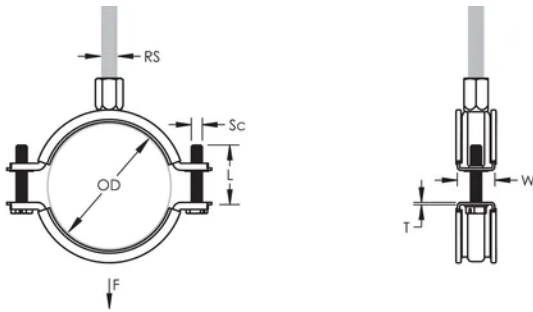

Acabamento: Electropolished

Cor: Black

Temperatura: -50 to 110 °C

Diâmetro externo (OD): 98 - 108 mm

Tamanho do tubo: 3 1/2"

NB/DN: 90

Tamanho da haste (RS): M8;M10

Largura (W): 23 mm

Espessura (T): 1.75 mm

Diâmetro do parafuso (Sc): 6

Comprimento do parafuso (L): 37mm

Static Load: 1700N

DETALHES ADICIONAIS DO PRODUTO

Lining is EPDM rubber.

DIAGRAMAS

AVISO