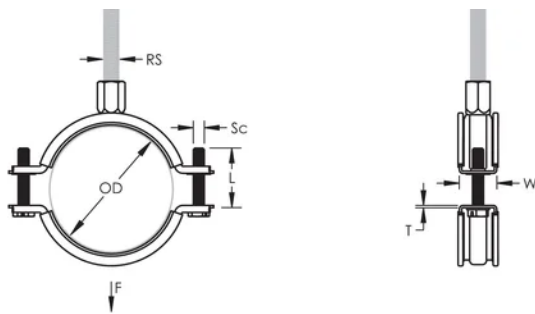

nVent CADDY Macrofix Insulated M8/M10, Stainless Steel, 160–170 mm OD, 6" Pipe

NÚMERO DE CATÁLOGO

MFD170S6

CERTIFICATIONS

CARACTERÍSTICAS

Return-lip on the hanger prevents the rubber from detaching, eliminating rework during installation

Acabamento: Electropolished

Cor: Black

Temperatura: -50 to 110 °C

Diâmetro externo (OD): 160 - 170 mm

Tamanho do tubo: 6"

Tamanho da haste (RS): M8;M10

Largura (W): 25 mm

Espessura (T): 2 mm

Diâmetro do parafuso (Sc): 6

Comprimento do parafuso (L): 37mm

Static Load: 2600N

DETALHES ADICIONAIS DO PRODUTO

Lining is EPDM rubber.

DIAGRAMAS

AVISO

Os produtos nVent devem ser instalados e utilizados apenas conforme indicado nas fichas de instrução do produto e materiais de treinamento da nVent. As fichas de instrução estão disponíveis em www.nVent.com e com nossos representantes de atendimento ao cliente nVent. A instalação inadequada, uso incorreto, aplicação incorreta ou outra falha qualquer em seguir completamente as instruções e avisos da nVent podem levar ao mau funcionamento do produto, danos à propriedade, lesões corporais graves e morte, e/ou anular sua garantia.