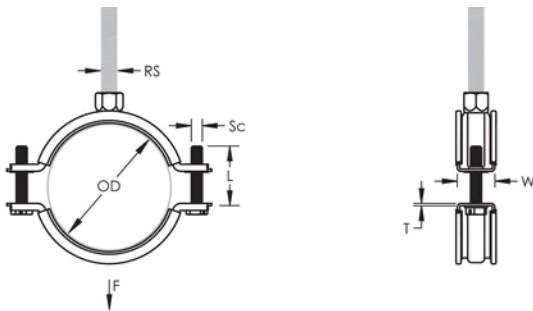

Diâmetro externo (OD): 15 - 19 mm

Tamanho do tubo: 3/8"

NB/DN: 10

Tamanho da haste (RS): M8

Largura (W): 20 mm

Espessura (T): 1 mm

Diâmetro do parafuso (Sc): 6

Comprimento do parafuso (L): 17mm

Static Load: 1000N

DETALHES ADICIONAIS DO PRODUTO

Lining is EPDM rubber.

DIAGRAMAS

AVISO

Os produtos nVent devem ser instalados e utilizados apenas conforme indicado nas fichas de instrução do produto e materiais de treinamento da nVent. As fichas de instrução estão disponíveis em www.nVent.com e com nossos representantes de atendimento ao cliente nVent. A instalação inadequada, uso incorreto, aplicação incorreta ou outra falha qualquer em seguir completamente as instruções e avisos da nVent podem levar ao mau funcionamento do produto, danos à propriedade, lesões corporais graves e morte, e/ou anular sua garantia.