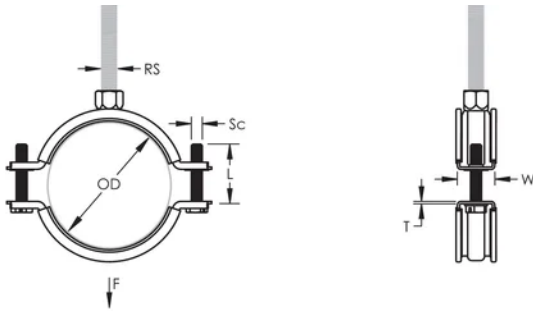

Acabamento: Electrogalvanized

Temperatura: -50 to 110 °C

Diâmetro externo (OD): 25 - 31 mm

Tamanho do tubo: 3/4"

NB/DN: 20

Tamanho da haste (RS): M8

Largura (W): 20 mm

Espessura (T): 1 mm

Diâmetro do parafuso (Sc): 6

Comprimento do parafuso (L): 22mm

Static Load: 1000N

DETALHES ADICIONAIS DO PRODUTO

Lining is EPDM rubber.

DIAGRAMAS

AVISO

Os produtos nVent devem ser instalados e utilizados apenas conforme indicado nas fichas de instrução do produto e materiais de treinamento da nVent. As fichas de instrução estão disponíveis em www.nVent.com e com nossos representantes de atendimento ao cliente nVent. A instalação inadequada, uso incorreto, aplicação incorreta ou outra falha qualquer em seguir completamente as instruções e avisos da nVent podem levar ao mau funcionamento do produto, danos à propriedade, lesões corporais graves e morte, e/ou anular sua garantia.