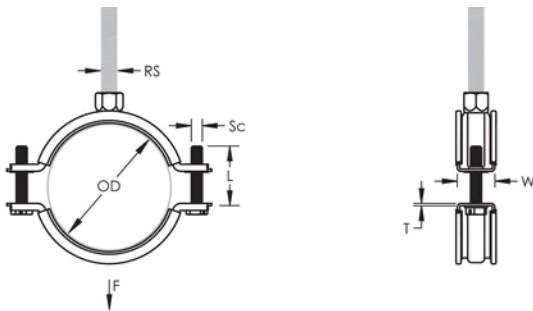

Reaction-to-fire classification is "E" in compliance with DIN EN 13501-1

CARATERÍSTICAS DO PRODUTO

Número do artigo: 586205

Material: EPDM-SBR Rubber;Aço

Acabamento: Electrogalvanized

Temperatura: -50 to 110 °C

Diâmetro externo (OD): 31 - 37 mm

Tamanho do tubo: 1"

NB/DN: 25

Tamanho da haste (RS): M8

Largura (W): 20 mm

Espessura (T): 1 mm

Diâmetro do parafuso (Sc): 6

Comprimento do parafuso (L): 22mm

Static Load: 1000N

DETALHES ADICIONAIS DO PRODUTO

Lining is EPDM rubber.

DIAGRAMAS

AVISO

Os produtos nVent devem ser instalados e utilizados apenas conforme indicado nas fichas de instrução do produto e materiais de treinamento da nVent. As fichas de instrução estão disponíveis em www.nVent.com e com nossos representantes de atendimento ao cliente nVent. A instalação inadequada, uso incorreto, aplicação incorreta ou outra falha qualquer em seguir completamente as instruções e avisos da nVent podem levar ao mau funcionamento do produto, danos à propriedade, lesões corporais graves e morte, e/ou anular sua garantia.