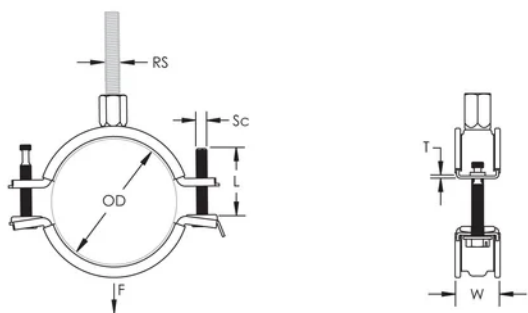

Combo head bolt works with slotted, hex, or Phillips drivers

Longer ears position the screw farther from the hanger, improving tool clearance when the screw is tightened

Combination nut can be attached to M8 or M10 threaded rod, simplifying material handling

Diâmetro externo (OD): 190 - 200 mm

Tamanho da haste (RS): M8;M10

Largura (W): 27 mm

Espessura (T): 2.25 mm

Diâmetro do parafuso (Sc): 6

Comprimento do parafuso (L): 50mm

Static Load: 3600N

DETALHES ADICIONAIS DO PRODUTO

Lining is EPDM rubber.

DIAGRAMAS

AVISO

Os produtos nVent devem ser instalados e utilizados apenas conforme indicado nas fichas de instrução do produto e materiais de treinamento da nVent. As fichas de instrução estão disponíveis em www.nVent.com e com nossos representantes de atendimento ao cliente nVent. A instalação inadequada, uso incorreto, aplicação incorreta ou outra falha qualquer em seguir completamente as instruções e avisos da nVent podem levar ao mau funcionamento do produto, danos à propriedade, lesões corporais graves e morte, e/ou anular sua garantia.