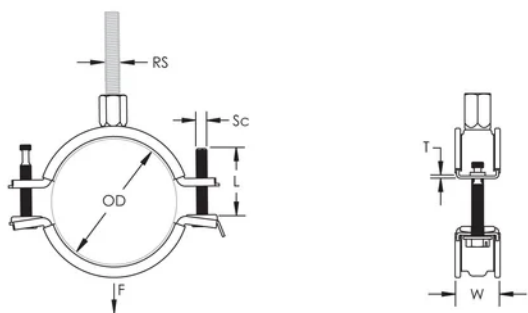

Combo head bolt works with slotted, hex, or Phillips drivers

Longer ears position the screw farther from the hanger, improving tool clearance when the screw is tightened

Combination nut can be attached to M8 or M10 threaded rod, simplifying material handling

Diâmetro externo (OD): 205 - 215 mm

Tamanho da haste (RS): M8;M10

Largura (W): 27 mm

Espessura (T): 2.25 mm

Diâmetro do parafuso (Sc): 6

Comprimento do parafuso (L): 50mm

Static Load: 3600N

DETALHES ADICIONAIS DO PRODUTO

Lining is EPDM rubber.

DIAGRAMAS

AVISO

Os produtos nVent devem ser instalados e utilizados apenas conforme indicado nas fichas de instrução do produto e materiais de treinamento da nVent. As fichas de instrução estão disponíveis em www.nVent.com e com nossos representantes de atendimento ao cliente nVent. A instalação inadequada, uso incorreto, aplicação incorreta ou outra falha qualquer em seguir completamente as instruções e avisos da nVent podem levar ao mau funcionamento do produto, danos à propriedade, lesões corporais graves e morte, e/ou anular sua garantia.