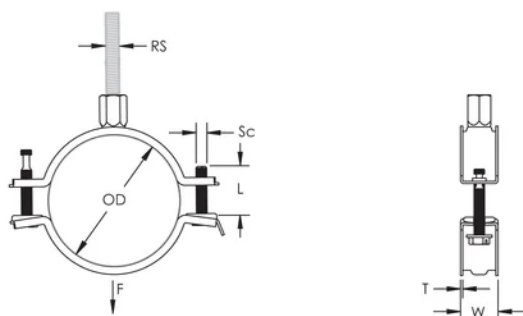

Combination nut can be attached to M8 or M10 threaded rod, simplifying material handling

Screw length has been optimized to accommodate an increased pipe range, reducing inventory

## CARATERÍSTICAS DO PRODUTO

Número do artigo: 586806

Material: Aço

Acabamento: Electrogalvanized

Diâmetro externo (OD): 41 - 48 mm

Tamanho da haste (RS): M8;M10

NB/DN: 32

Tamanho do tubo: 1 1/4" Min

Largura (W): 20 mm

Espessura (T): 1 mm

Diâmetro do parafuso (Sc): 6

Comprimento do parafuso (L): 32mm

Static Load: 1000N

## DIAGRAMAS