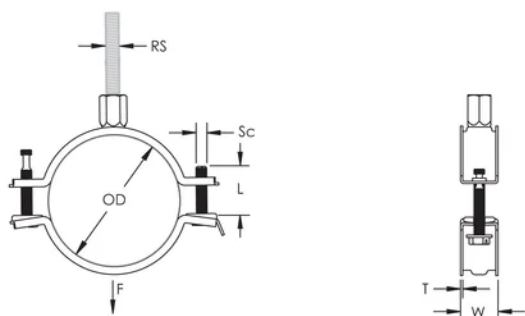

Quick locking system easily closes with one hand

Thread impression retains quick locking captive screw and prevents it from falling out during installation

Combo head bolt works with slotted, hex, or Phillips drivers

Longer ears position the screw farther from the hanger, improving tool clearance when the screw is tightened

Combination nut can be attached to M8 or M10 threaded rod, simplifying material handling

Screw length has been optimized to accommodate an increased pipe range, reducing inventory

CARATERÍSTICAS DO PRODUTO

Número do artigo: 586811

Material: Aço

Acabamento: Electrogalvanized

Diâmetro externo (OD): 83 - 93 mm

Tamanho da haste (RS): M8;M10

NB/DN: 80

Tamanho do tubo: 3"

Largura (W): 23 mm

Espessura (T): 1.5 mm

Diâmetro do parafuso (Sc): 6

Comprimento do parafuso (L): 37mm

Static Load: 2000N

DIAGRAMAS

AVISO

Os produtos nVent devem ser instalados e utilizados apenas conforme indicado nas fichas de instrução do produto e materiais de treinamento da nVent. As fichas de instrução estão disponíveis em www.nVent.com e com nossos representantes de atendimento ao cliente nVent. A instalação inadequada, uso incorreto, aplicação incorreta ou outra falha qualquer em seguir completamente as instruções e avisos da nVent podem levar ao mau funcionamento do produto, danos à propriedade, lesões corporais graves e morte, e/ou anular sua garantia.