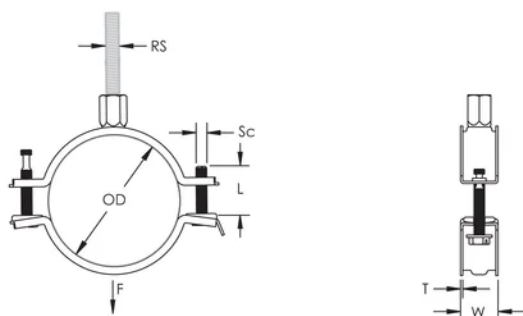

Combination nut can be attached to M8 or M10 threaded rod, simplifying material handling

Screw length has been optimized to accommodate an increased pipe range, reducing inventory

## CARATERÍSTICAS DO PRODUTO

Número do artigo: 586821

Material: Aço

Acabamento: Electrogalvanized

Diâmetro externo (OD): 210 - 220 mm

Tamanho da haste (RS): M8;M10

NB/DN: 200

Tamanho do tubo: 8"

Largura (W): 27 mm

Espessura (T): 2.25 mm

Diâmetro do parafuso (Sc): 6

Comprimento do parafuso (L): 40mm

Static Load: 3600N

## DIAGRAMAS