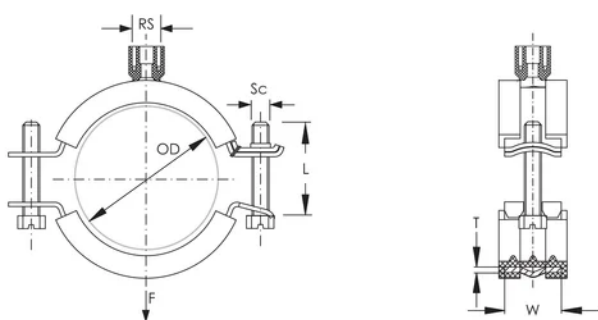

Temperatura: -50 to 110 °C

Cor: Black

Material: Aço;EPDM-SBR Rubber

Acabamento: Electrogalvanized

Diâmetro externo (OD): 25 - 31 mm

Tamanho do tubo: 3/4"

NB/DN: 20

Largura (W): 20 mm

Espessura (T): 1 mm

Diâmetro do parafuso (Sc): 6 mm

Comprimento do parafuso (L): 32mm

Static Load: 1000N

Peso unitário: 0.11 kg

DETALHES ADICIONAIS DO PRODUTO

Lining is EPDM rubber.

DIAGRAMAS