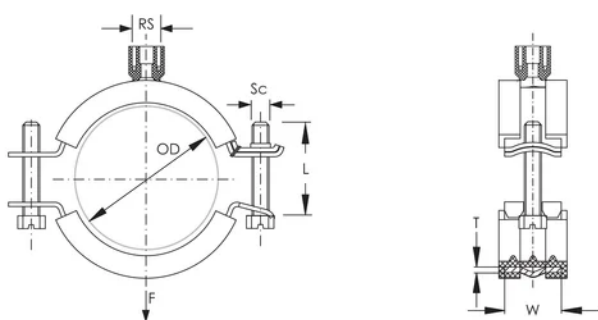

Largura (W): 20 mm

Espessura (T): 1 mm

Diâmetro do parafuso (Sc): 6 mm

Comprimento do parafuso (L): 32mm

Static Load: 1000N

Peso unitário: 0.12 kg

DETALHES ADICIONAIS DO PRODUTO

Lining is EPDM rubber.

DIAGRAMAS

AVISO

Os produtos nVent devem ser instalados e utilizados apenas conforme indicado nas fichas de instrução do produto e materiais de treinamento da nVent. As fichas de instrução estão disponíveis em www.nVent.com e com nossos representantes de atendimento ao cliente nVent. A instalação inadequada, uso incorreto, aplicação incorreta ou outra falha qualquer em seguir completamente as instruções e avisos da nVent podem levar ao mau funcionamento do produto, danos à propriedade, lesões corporais graves e morte, e/ou anular sua garantia.

América do Norte

+1 800 753 9221

Opção 1 – Apoio ao cliente

Opção 2 – Assistência

técnica

Europa

Países Baixos:

+31 800-0200135

França:

+33 800 901 793

Europa

Alemanha:

800 1890272

Outros países:

+31 13 5835404

APAC

Xangai:

+ 86 21 2412 1618/19

Sydney:

+61 2 9751 8500

O nosso forte portfólio de marcas:

CADDY

ERICO

HOFFMAN

ILSCO

SCHROFF

TRACHTE