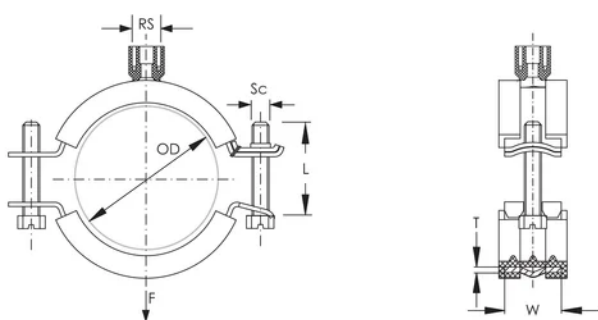

Temperatura: -50 to 110 °C

Cor: Black

Material: Aço;EPDM-SBR Rubber

Acabamento: Electrogalvanized

Diâmetro externo (OD): 58 - 68 mm

Tamanho do tubo: 2" - 5"

NB/DN: 50

Largura (W): 21 mm

Espessura (T): 1.25 mm

Diâmetro do parafuso (Sc): 6 mm

Comprimento do parafuso (L): 40mm

Static Load: 1500N

Peso unitário: 0.16 kg

DETALHES ADICIONAIS DO PRODUTO

Lining is EPDM rubber.

DIAGRAMAS