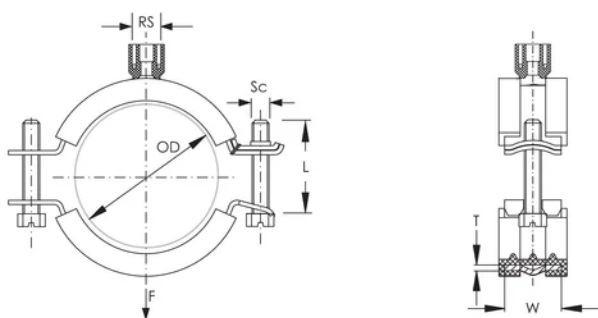

Largura (W): 23 mm

Espessura (T): 1.75 mm

Diâmetro do parafuso (Sc): 6 mm

Comprimento do parafuso (L): 50mm

Static Load: 2500N

Peso unitário: 0.3 kg

DETALHES ADICIONAIS DO PRODUTO

Lining is EPDM rubber.

DIAGRAMAS

AVISO

Os produtos nVent devem ser instalados e utilizados apenas conforme indicado nas fichas de instrução do produto e materiais de treinamento da nVent. As fichas de instrução estão disponíveis em www.nVent.com e com nossos representantes de atendimento ao cliente nVent. A instalação inadequada, uso incorreto, aplicação incorreta ou outra falha qualquer em seguir completamente as instruções e avisos da nVent podem levar ao mau funcionamento do produto, danos à propriedade, lesões corporais graves e morte, e/ou anular sua garantia.

América do Norte

+1 800 753 9221

Opção 1 – Apoio ao cliente

Opção 2 – Assistência

técnica

Europa

Países Baixos:

+31 800-0200135

França:

+33 800 901 793

Europa

Alemanha:

800 1890272

Outros países:

+31 13 5835404

APAC

Xangai:

+ 86 21 2412 1618/19

Sydney:

+61 2 9751 8500

O nosso forte portfólio de marcas:

CADDY

ERICO

HOFFMAN

ILSCO

SCHROFF

TRACHTE