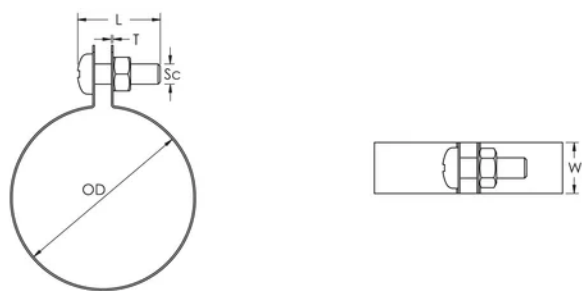

STRC CU Strap Clamp for Copper Tube, 12 mm OD

NÚMERO DE CATÁLOGO

STRC012CU

CARACTERÍSTICAS

Includes fasteners, screw and nut

CARATERÍSTICAS DO PRODUTO

Número do artigo: 574170

Material: Copper

Diâmetro externo (OD): 12 mm

Largura (W): 15 mm

Espessura (T): 0.6 mm

Diâmetro do parafuso (Sc): 6

Comprimento do parafuso (L): 16mm

DIAGRAMAS

AVISO

Os produtos nVent devem ser instalados e utilizados apenas conforme indicado nas fichas de instrução do produto e materiais de treinamento da nVent. As fichas de instrução estão disponíveis em www.nVent.com e com nossos representantes de atendimento ao cliente nVent. A instalação inadequada, uso incorreto, aplicação incorreta ou outra falha qualquer em seguir completamente as instruções e avisos da nVent podem levar ao mau funcionamento do produto, danos à propriedade, lesões corporais graves e morte, e/ou anular sua garantia.