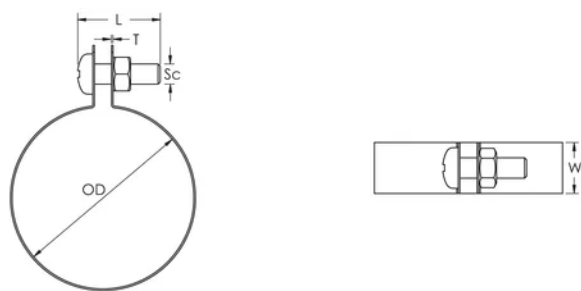

STRC CU Strap Clamp for Copper Tube, 22 mm OD

NÚMERO DE CATÁLOGO

STRC022CU

CARACTERÍSTICAS

Includes fasteners, screw and nut

CARATERÍSTICAS DO PRODUTO

Número do artigo: 574200

Material: Copper

Diâmetro externo (OD): 22 mm

Largura (W): 15 mm

Espessura (T): 0.6 mm

Diâmetro do parafuso (Sc): 6

Comprimento do parafuso (L): 16mm

DIAGRAMAS

AVISO

Os produtos nVent devem ser instalados e utilizados apenas conforme indicado nas fichas de instrução do produto e materiais de treinamento da nVent. As fichas de instrução estão disponíveis em www.nVent.com e com nossos representantes de atendimento ao cliente nVent. A instalação inadequada, uso incorreto, aplicação incorreta ou outra falha qualquer em seguir completamente as instruções e avisos da nVent podem levar ao mau funcionamento do produto, danos à propriedade, lesões corporais graves e morte, e/ou anular sua garantia.