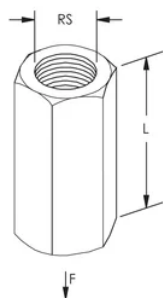

EM-HEX Rod Coupler

ESPECIFICAÇÕES

Acabamento: Electrogalvanized

Material: Aço

Table 1/1

Número de catálogo	Número do artigo	Tamanho da haste (RS)	Length (L)	Static Load
025M16EG	592336	M16	30mm	7000N
025M10EG	592350	M10	30mm	2800N
025M8EG	592340	M8	30mm	1800N
025M6EG	592305	M6	30mm	900N
025M12EG	592335	M12	30mm	4000N

DIAGRAMAS