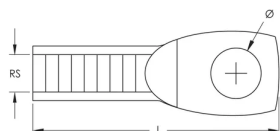

DIAGRAMAS

AVISO

Os produtos nVent devem ser instalados e utilizados apenas conforme indicado nas fichas de instrução do produto e materiais de treinamento da nVent. As fichas de instrução estão disponíveis em www.nVent.com e com nossos representantes de atendimento ao cliente nVent. A instalação inadequada, uso incorreto, aplicação incorreta ou outra falha qualquer em seguir completamente as instruções e avisos da nVent podem levar ao mau funcionamento do produto, danos à propriedade, lesões corporais graves e morte, e/ou anular sua garantia.