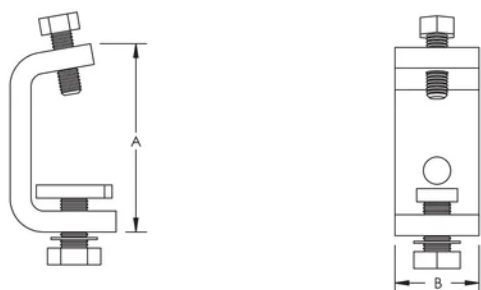

External Side Strut Beam Clamp

CARACTERÍSTICAS

Wrap around version

Complete with fixings

ESPECIFICAÇÕES

Table 1/1

Número de catálogo	Número do artigo	Material	Acabamento	A	B
ZT607	313280	Aço	Hot-Dip Galvanized	90 mm	40 mm

DIAGRAMAS

AVISO

Os produtos nVent devem ser instalados e utilizados apenas conforme indicado nas fichas de instrução do produto e materiais de treinamento da nVent. As fichas de instrução estão disponíveis em www.nVent.com e com nossos representantes de atendimento ao cliente nVent. A instalação inadequada, uso incorreto, aplicação incorreta ou outra falha qualquer em seguir completamente as instruções e avisos da nVent podem levar ao mau funcionamento do produto, danos