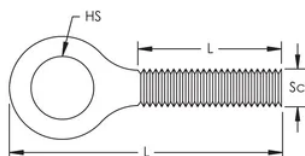

Eye Screw

CARACTERÍSTICAS

Designed to accept nVent CADDY Speed Link wire rope or hook

ESPECIFICAÇÕES

Acabamento: Electrogalvanized

Material: Aço

Table 1/1

Número de catálogo	Número do artigo	Diâmetro do parafuso (Sc)	Comprimento do parafuso (L)	Tamanho do orifício (HS)	Length (L)
SLEBM6	195854	6	20mm	7.2 mm	37.5mm
SLEBM8	195856	8	25mm	8.5 mm	50mm

DIAGRAMAS