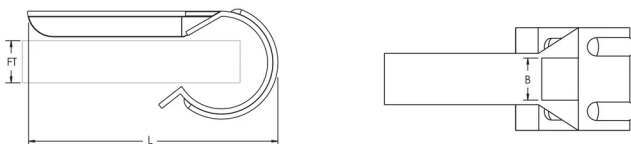

LB3B Cable Snap Clip

CARACTERISTICAS

Attaches multiple cable runs to beam or joist

ESPECIFICAÇÕES

Table 1/1

Número de catálogo	Número do artigo	Material	Acabamento	Espessura do flange (FT)	Length (L)	B
LB3B	187390	Aço	Electrogalvanized	12 - 20 mm	52mm	8 mm Max

DETALHES ADICIONAIS DO PRODUTO

Cable tie not supplied with clip.

DIAGRAMAS

AVISO

Os produtos nVent devem ser instalados e utilizados apenas conforme indicado nas fichas de instrução do produto e materiais de treinamento da nVent. As fichas de instrução estão disponíveis em www.nVent.com e com nossos representantes de atendimento ao cliente nVent. A instalação inadequada, uso incorreto, aplicação incorreta ou outra falha