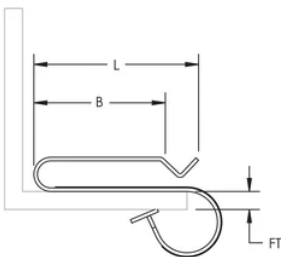

LF2/LF3 Cable Snap Clip

CARACTERISTICAS

Supports up to two runs of cables

Attaches easily to beam or joist

ESPECIFICAÇÕES

Acabamento: Electrogalvanized

Material: Aço

Table 1/1

Número de catálogo	Número do artigo	Espessura do flange (FT)	Length (L)	B
LF2	187400	5 - 12 mm	45mm	35 mm
LF3	187410	12 - 20 mm	53mm	35 mm

DIAGRAMAS

AVISO

Os produtos nVent devem ser instalados e utilizados apenas conforme indicado nas fichas de instrução do produto e materiais de treinamento da nVent. As fichas de instrução estão disponíveis em www.nVent.com e com nossos representantes de atendimento ao cliente nVent. A instalação inadequada, uso incorreto, aplicação incorreta ou outra falha qualquer em seguir completamente as instruções e avisos da nVent podem levar ao mau funcionamento do produto, danos à propriedade, lesões corporais graves e morte, e/ou anular sua garantia.