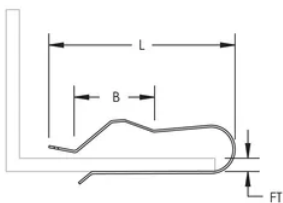

DIAGRAMAS

AVISO

Os produtos nVent devem ser instalados e utilizados apenas conforme indicado nas fichas de instrução do produto e materiais de treinamento da nVent. As fichas de instrução estão disponíveis em www.nVent.com e com nossos representantes de atendimento ao cliente nVent. A instalação inadequada, uso incorreto, aplicação incorreta ou outra falha