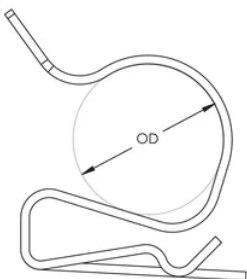

## CARACTERÍSTICAS

Spring steel cable attachment

Allows for electrical cable to be attached to nVent CADDY Speed Link wire rope

## ESPECIFICAÇÕES

**Acabamento:** nVent CADDY Armour

**Material:** Spring Steel

Table 1/1

Número de catálogo	Número do artigo	Wire Rope Diameter	Diâmetro externo (OD)
SL1214	195860	1.5 - 3 mm	11.8 - 14.2 mm
SL1518	195861	1.5 - 3 mm	12.7 - 18.2 mm

## DIAGRAMAS