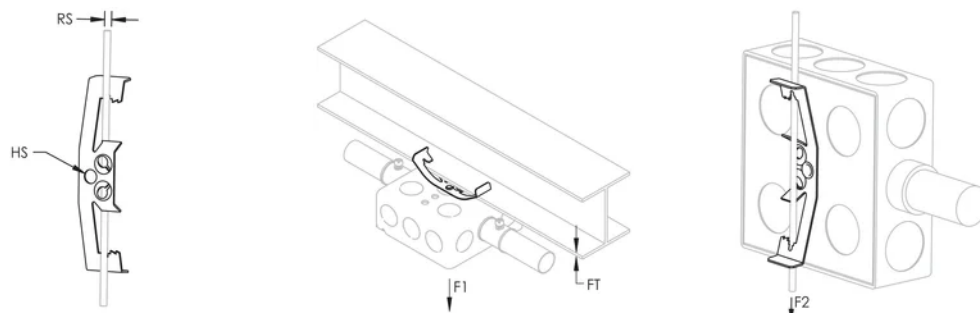

DETALHES ADICIONAIS DO PRODUTO

NEC® 300.11 requires dedicated drop wire/rod and EC311.

4Z parts installed on 3/8" (M10) smooth rod in the F2 direction has a Static Load Rating of 15 lb (67 N).

DIAGRAMAS

AVISO

Os produtos nVent devem ser instalados e utilizados apenas conforme indicado nas fichas de instrução do produto e materiais de treinamento da nVent. As fichas de instrução estão disponíveis em www.nVent.com e com nossos representantes de atendimento ao cliente nVent. A instalação inadequada, uso incorreto, aplicação incorreta ou outra falha qualquer em seguir completamente as instruções e avisos da nVent podem levar ao mau funcionamento do produto, danos à propriedade, lesões corporais graves e morte, e/ou anular sua garantia.

América do Norte

+1 800 753 9221

Opção 1 – Apoio ao cliente

Opção 2 – Assistência

técnica

Europa

Países Baixos:

+31 800-0200135

França:

+33 800 901 793

Europa

Alemanha:

800 1890272

Outros países:

+31 13 5835404

APAC

Xangai:

+ 86 21 2412 1618/19

Sydney:

+61 2 9751 8500

O nosso forte portfólio de marcas:

CADDY

ERICO

HOFFMAN

ILSCO

SCHROFF

TRACHTE