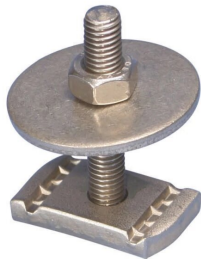

# Strut T-Bolt

## CARACTERISTICAS

Pre-mounted with large washer and nut

## ESPECIFICAÇÕES

**Acabamento:** Electrogalvanized

**Material:** Aço

Table 1/1

Número de catálogo	Número do artigo	Tamanho da haste (RS)	Length (L)	A
TMN08050EG	590221	8	50mm	6 mm
TMN08060EG	590222	8	60mm	6 mm
TMN08030EG	590220	8	30mm	6 mm
TMN08040EG	590080	8	40mm	6 mm
TMN08100EG	590223	8	100mm	6 mm
TMN10050EG	590224	10	50mm	8 mm
TMN10040EG	590090	10	40mm	8 mm
TMN10030EG	590218	10	30mm	8 mm
TMN12040EG	590100	12	40mm	8 mm
TMN10060EG	590225	10	60mm	8 mm