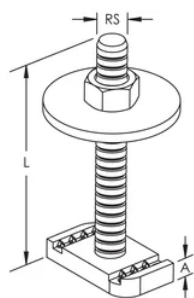

DIAGRAMAS

AVISO

Os produtos nVent devem ser instalados e utilizados apenas conforme indicado nas fichas de instrução do produto e materiais de treinamento da nVent. As fichas de instrução estão disponíveis em www.nVent.com e com nossos representantes de atendimento ao cliente nVent. A instalação inadequada, uso incorreto, aplicação incorreta ou outra falha qualquer em seguir completamente as instruções e avisos da nVent podem levar ao mau funcionamento do produto, danos à propriedade, lesões corporais graves e morte, e/ou anular sua garantia.

América do Norte

+1 800 753 9221

Opção 1 – Apoio ao cliente

Opção 2 – Assistência

técnica

Europa

Países Baixos:

+31 800-0200135

França:

+33 800 901 793

Europa

Alemanha:

800 1890272

Outros países:

+31 13 5835404

APAC

Xangai:

+ 86 21 2412 1618/19

Sydney:

+61 2 9751 8500

O nosso forte portfólio de marcas:

CADDY

ERICO

HOFFMAN

ILSCO

SCHROFF

TRACHTE