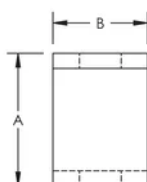

Z-Bracket

CARACTERÍSTICAS

Allows threaded rod or chain drops from ceilings or structure

ESPECIFICAÇÕES

Table 1/2

Número de catálogo	Número do artigo	Material	Acabamento	Tamanho do orifício (HS)	A	B
ZB11MM35X35	387975	Aço	Pregalvanized	11 mm	35 mm	25 mm

Table 2/2

Número de catálogo	Número do artigo	Espessura (T)
ZB11MM35X35	387975	4 mm

DIAGRAMAS

AVISO

Os produtos nVent devem ser instalados e utilizados apenas conforme indicado nas fichas de instrução do produto e materiais de treinamento da nVent. As fichas de instrução estão disponíveis em www.nVent.com e com nossos representantes de atendimento ao cliente nVent. A instalação inadequada, uso incorreto, aplicação incorreta ou outra falha qualquer em seguir completamente as instruções e avisos da nVent podem levar ao mau funcionamento do produto, danos à propriedade, lesões corporais graves e morte, e/ou anular sua garantia.