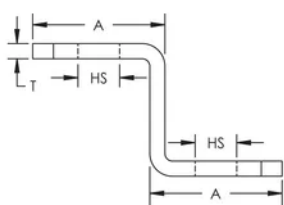

Z-Bracket

CARACTERÍSTICAS

Allows threaded rod or chain drops from ceilings or structure

ESPECIFICAÇÕES

Table 1/2

Número de catálogo	Número do artigo	Material	Acabamento	Tamanho do orifício (HS)	A	B
ZB11MM35X35	387975	Aço	Pregalvanized	11 mm	35 mm	25 mm

Table 2/2

Número de catálogo	Número do artigo	Espessura (T)
ZB11MM35X35	387975	4 mm

DIAGRAMAS

AVISO

Os produtos nVent devem ser instalados e utilizados apenas conforme indicado nas fichas de instrução do produto e materiais de treinamento da nVent. As fichas de instrução estão disponíveis em www.nVent.com e com nossos representantes de atendimento ao cliente nVent. A instalação inadequada, uso incorreto, aplicação incorreta ou outra falha qualquer em seguir completamente as instruções e avisos da nVent podem levar ao mau funcionamento do produto, danos à propriedade, lesões corporais graves e morte, e/ou anular sua garantia.