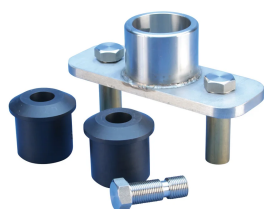

Adaptador de terminal duplo

Data Solutions

NÚMERO DE CATÁLOGO

TERMDUALCOUP

CARACTERÍSTICAS

Para conexão dos terminais aéreos nVent ERICO System 3000 a passagens duplas de condutor de descida nVent ERICO Ericore

CARATERÍSTICAS DO PRODUTO

Material: Stainless Steel 316 (EN 1.4401)

Profundidade (D): 68mm

Altura (H): 80mm

Largura (W): 220mm

Peso unitário: 3kg

DIAGRAMAS

AVISO