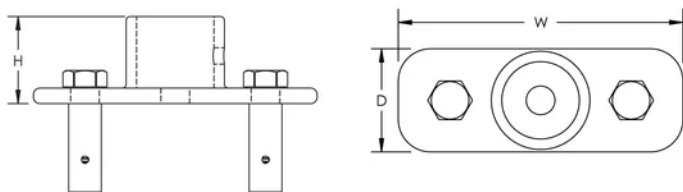

CARATERÍSTICAS DO PRODUTO

Material: Stainless Steel 316 (EN 1.4401)

Profundidade (D): 68mm

Altura (H): 80mm

Largura (W): 220mm

Peso unitário: 3kg

DIAGRAMAS

AVISO