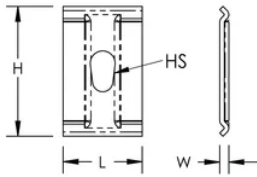

PEMSA Wire Basket Tray Center Support, M6 Hole

Data Solutions

NÚMERO DE CATÁLOGO

WBTCTRSPRTM6

CERTIFICATIONS

CARACTERÍSTICAS

Ideal for tray widths up to 200mm

Side load access for cable installation

IEC 61537 load rating and earthing compliant

CARATERÍSTICAS DO PRODUTO

Número do artigo: 820400

Material: Aço

Acabamento: Electrogalvanized

Length (L): 59mm

Largura (W): 35mm

Altura (H): 5mm

Tamanho do orifício (HS): 6mm

DIAGRAMAS

AVISO

Os produtos nVent devem ser instalados e utilizados apenas conforme indicado nas fichas de instrução do produto e materiais de treinamento da nVent. As fichas de instrução estão disponíveis em www.nVent.com e com nossos representantes de atendimento ao cliente nVent. A instalação inadequada, uso incorreto, aplicação incorreta ou outra falha qualquer em seguir completamente as instruções e avisos da nVent podem levar ao mau funcionamento do produto, danos à propriedade, lesões corporais graves e morte, e/ou anular sua garantia.