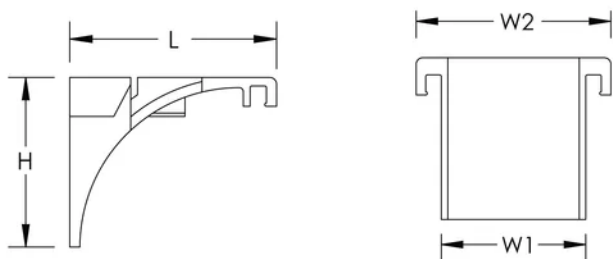

DIAGRAMAS

AVISO

Os produtos nVent devem ser instalados e utilizados apenas conforme indicado nas fichas de instrução do produto e materiais de treinamento da nVent. As fichas de instrução estão disponíveis em www.nVent.com e com nossos representantes de atendimento ao cliente nVent. A instalação inadequada, uso incorreto, aplicação incorreta ou outra falha qualquer em seguir completamente as instruções e avisos da nVent podem levar ao mau funcionamento do produto, danos à propriedade, lesões corporais graves e morte, e/ou anular sua garantia.

O nosso forte portefólio de marcas:

CADDY ERICO HOFFMAN ILSCO SCHROFF TRACHTE