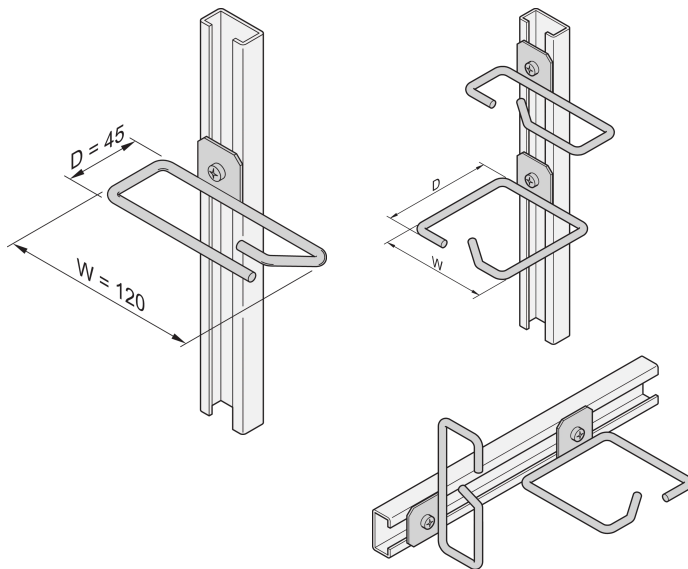

Cable Eye for C-Rail, Steel, 120 x 45 mm

Data Solutions

NÚMERO DE CATÁLOGO

20118-339

Cable eyes can be attached to slide rails, cable panels, etc.

CERTIFICATIONS

CARACTERÍSTICAS

Cable eye for C-profile

CARATERÍSTICAS DO PRODUTO

Material: Aço

Quantidade por embalagem: 4

Acabamento: Chapa de Aço Zincada

Família de produtos: Labrack

Product Type: Cable Eye

Net Weight: 0.295kg

DETALHES ADICIONAIS DO PRODUTO