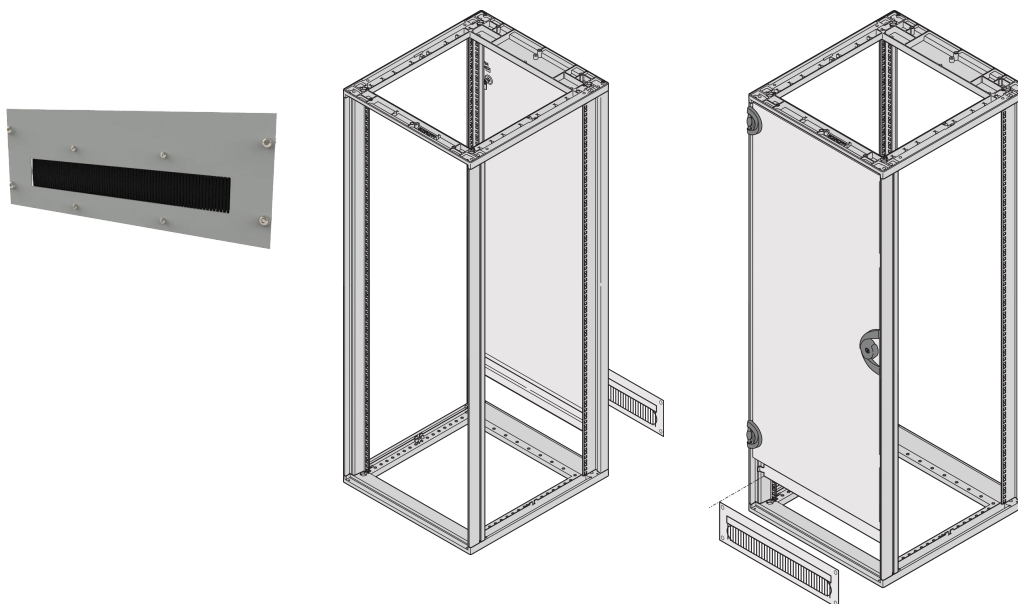

Novastar, Cable Ducting, 4 U, RAL 7035

Data Solutions

NÚMERO DE CATÁLOGO

20118-390

Cover the opening on shortened doors or rear panels for a more aesthetic look.

CERTIFICATIONS

CARACTERÍSTICAS

To cover the opening on shortened doors or rear panels

Frame, St, 2.5 mm

With black brush strip

CARACTERÍSTICAS DO PRODUTO

Rack Height: 4U

Cor: Light Grey

Design Feature: Panel & Brushes

Quantidade por embalagem: 1

Código de cor: RAL 7035

Acabamento: Pintura electrostática com Acabamento Texturado

Material: Aço

Família de produtos: Eurorack; Novastar

Product Type: Cover

Tipo: Cable Duct

Gross Weight: 1.72kg

AVISO

Os produtos nVent devem ser instalados e utilizados apenas conforme indicado nas fichas de instrução do produto e materiais de treinamento da nVent. As fichas de instrução estão disponíveis em www.nVent.com e com nossos representantes de atendimento ao cliente nVent. A instalação inadequada, uso incorreto, aplicação incorreta ou outra falha qualquer em seguir completamente as instruções e avisos da nVent podem levar ao mau funcionamento do produto, danos à propriedade, lesões corporais graves e morte, e/ou anular sua garantia.