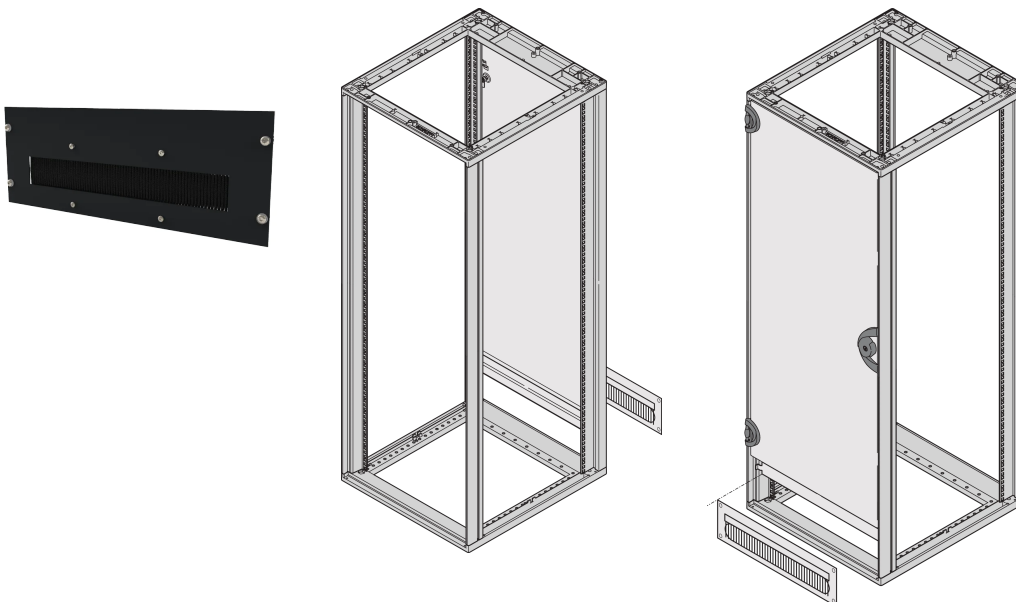

Novastar, Cable Ducting, 4 U, RAL 7021

Data Solutions

NÚMERO DE CATÁLOGO

20118-797

Cover the opening on shortened doors or rear panels for a more aesthetic look.

CERTIFICATIONS

CARACTERÍSTICAS

To cover the opening on shortened doors or rear panels

Frame, St, 2.5 mm

With black brush strip

CARACTERÍSTICAS DO PRODUTO

Rack Height: 4U

Cor: Black Grey

Design Feature: Panel & Brushes

Quantidade por embalagem: 1

Código de cor: RAL 7021

Acabamento: Pintura electrostática com Acabamento Texturado

Material: Aço

Família de produtos: Eurorack; Novastar

Product Type: Cover

Tipo: Cable Duct

Gross Weight: 1.75kg

AVISO

Os produtos nVent devem ser instalados e utilizados apenas conforme indicado nas fichas de instrução do produto e materiais de treinamento da nVent. As fichas de instrução estão disponíveis em www.nVent.com e com nossos representantes de atendimento ao cliente nVent. A instalação inadequada, uso incorreto, aplicação incorreta ou outra falha qualquer em seguir completamente as instruções e avisos da nVent podem levar ao mau funcionamento do produto, danos à propriedade, lesões corporais graves e morte, e/ou anular sua garantia.