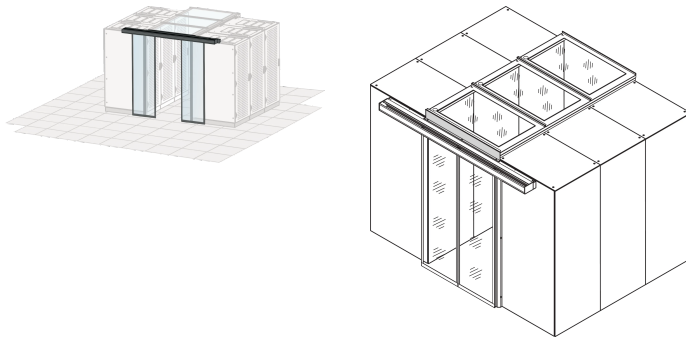

Aisle Containment Sliding Door, Manual, 1200W, RAL 7021

Data Solutions

NÚMERO DE CATÁLOGO

21130-060

Aisle closing doors in different versions manual and automatic opening.

CERTIFICATIONS

CARACTERÍSTICAS

Suitable for 2000 and 2200 mm high cabinets

Doors for lateral closure of cabinet row

Black grey (RAL 7021)

Double doors suitable for an aisle width of 1200 mm

Trim is required for 2200 mm high cabinets; please order separately

CARATERÍSTICAS DO PRODUTO

Tipo: Aisle Door

Quantidade por embalagem: 1

Cor: Black Grey

Código de cor: RAL 7021

Acabamento: Pintura electrostática com Acabamento Texturado

Material: Aço

Família de produtos: Varistar CP

Product Type: Cabinet Door