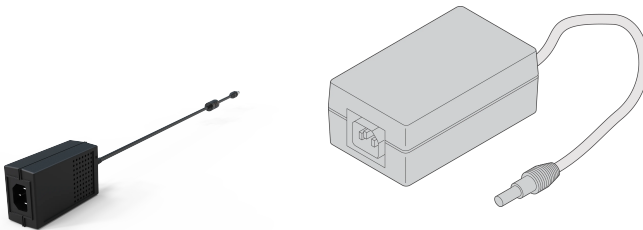

Power Supply for Electronic Lock

Data Solutions

NÚMERO DE CATÁLOGO

23130-515

External power supply for electronic handles.

CERTIFICATIONS

CARACTERÍSTICAS

Power adapter to supply lever handle (MLR 3000, MLR1000) and gateway

CARATERÍSTICAS DO PRODUTO

Product Type: AC/DC Power Supply

Família de produtos: Varistar CP

Tipo: Power Supply

Works With: MLR Electronic Lock; Varistar CP

Net Weight: 0.289kg

Quantidade por embalagem: 1

AVISO