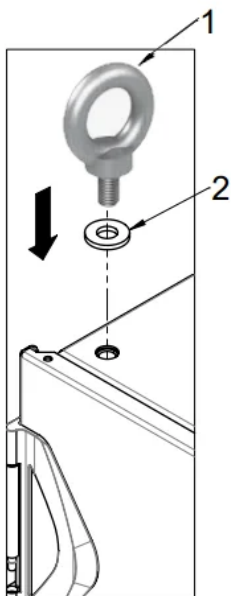

Varistar CP Lifting Eye Kit for Flush Top Cover

Data Solutions

NÚMERO DE CATÁLOGO

21630-030

Bolt on lifting eyes to lift and place cabinet without cabinet damage.

CARACTERÍSTICAS

Thread M12

Application and static load-carrying capacity in accordance with DIN 582

CARATERÍSTICAS DO PRODUTO

Quantidade por embalagem: 4

Família de produtos: Varistar CP

Product Type: Eye Bolt

Works With: Cabinet; Varistar CP

Net Weight: 0.708kg

DETALHES ADICIONAIS DO PRODUTO

Only usable with raised top coverApplication and loading as per DIN 582.