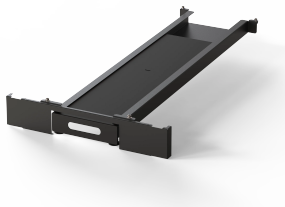

# Varistar CP Telescopic Tip-Over Protection, RAL 7021, 100H, 600W, 1100D

### NÚMERO DE CATÁLOGO

**24630-045**

Telescopic Tip-Over Protection for ballance protection with 150Kg at full extension and lateral and rear cable management possibilities.

### CARACTERISTICAS

Telescopic Tip-Over Protection with max. 150 kg at full extension

Lateral and rear cable entry possible

### CARATERÍSTICAS DO PRODUTO

Altura: 100mm

Largura: 600mm

Profundidade: 1100mm

Quantidade por embalagem: 1

Cor: Black Grey

Código de cor: RAL 7021

Acabamento: Pintura electrostática com Acabamento Texturado