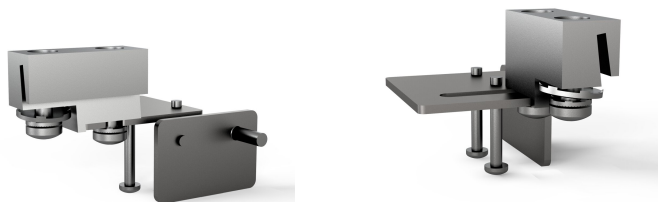

# Varistar CP Door Switch Bracket

### NÚMERO DE CATÁLOGO

**24630-106**

Door switch provides automation of lights, cooling units. The bracket is a mounting accessory with which the door control switch can be connected to the frame.

### CARACTERÍSTICAS

The bracket is a mounting accessory with which the door control switch can be connected to the frame

### CARATERÍSTICAS DO PRODUTO

Família de produtos: Varistar CP

Quantidade por embalagem: 1

Material: Aço inoxidável

Product Type: Bracket

Tipo: Door Switch Bracket

Net Weight: 0.134kg