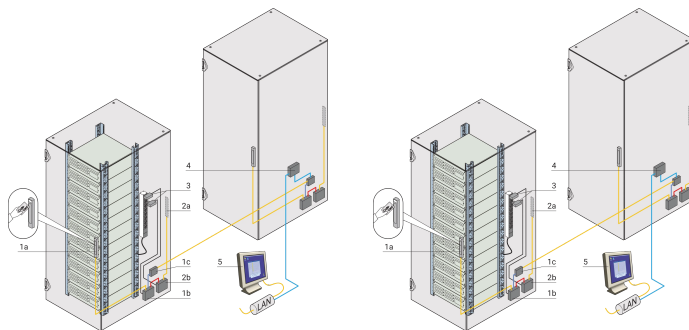

RFID Desktop Card Reader

Data Solutions

NÚMERO DE CATÁLOGO

60630-088

CARACTERÍSTICAS

RFID card reader for programming transponder cards

Frequencies HID 125 kHz and MiFare 13.56 MHz

Power by USB

CARATERÍSTICAS DO PRODUTO

Product Type: Management Unit

Works With: Cabinet

Net Weight: 0.158kg

Quantidade por embalagem: 1

AVISO

Os produtos nVent devem ser instalados e utilizados apenas conforme indicado nas fichas de instrução do produto e materiais de treinamento da nVent. As fichas de instrução estão disponíveis em www.nVent.com e com nossos representantes de atendimento ao cliente nVent. A instalação inadequada, uso incorreto, aplicação incorreta ou outra falha qualquer em seguir completamente as instruções e avisos da nVent podem levar ao mau funcionamento do produto, danos à propriedade, lesões corporais graves e morte, e/ou anular sua garantia.