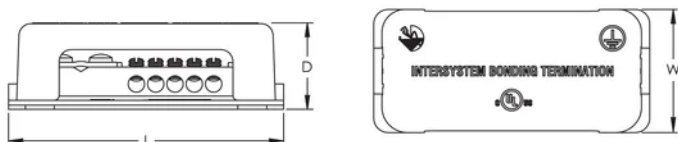

ESPECIFICAÇÕES

Table 1/1				
Número de catálogo	Material	Profundidade (D)	Length (L)	Largura (W)
IBTB	Bronze	36mm	102mm	51mm

DIAGRAMAS

AVISO

Os produtos nVent devem ser instalados e utilizados apenas conforme indicado nas fichas de instrução do produto e materiais de treinamento da nVent. As fichas de instrução estão disponíveis em www.nVent.com e com nossos representantes de atendimento ao cliente nVent. A instalação inadequada, uso incorreto, aplicação incorreta ou outra falha qualquer em seguir completamente as instruções e avisos da nVent podem levar ao mau funcionamento do produto, danos à propriedade, lesões corporais graves e morte, e/ou anular sua garantia.

O nosso forte portefólio de marcas:

CADDY ERICO HOFFMAN ILSCO SCHROFF TRACHTE