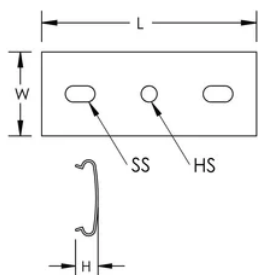

DIAGRAMAS

AVISO

Os produtos nVent devem ser instalados e utilizados apenas conforme indicado nas fichas de instrução do produto e materiais de treinamento da nVent. As fichas de instrução estão disponíveis em www.nVent.com e com nossos representantes de atendimento ao cliente nVent. A instalação inadequada, uso incorreto, aplicação incorreta ou outra falha qualquer em seguir completamente as instruções e avisos da nVent podem levar ao mau funcionamento do produto, danos à propriedade, lesões corporais graves e morte, e/ou anular sua garantia.

O nosso forte portfólio de marcas:

CADDY ERICO HOFFMAN ILSCO SCHROFF TRACHTE