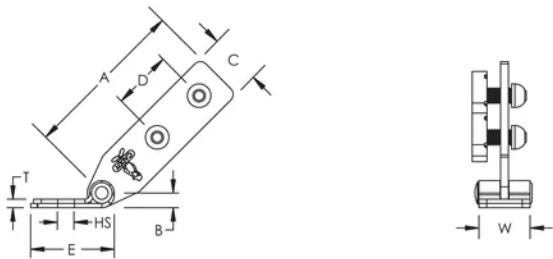

Table 2/2

Número de catálogo	Número do artigo	C	D	E
CSBUS1	404568	40.6mm	50.8mm	66mm
CSBUS2	404569	40.6mm	50.8mm	66mm

DETALHES ADICIONAIS DO PRODUTO

Cut length for strut member is +/- 1" (25 mm) of measured length.

FM Loads					
Part Number	Brace Member	Horizontal Capacity per Installation Angle from Vertical			
		30° - 44°	45° - 59°	60° - 74°	75° - 90°
CSBUS1	41 x 41 Strut Channel	8940 N	12630 N	15210 N	16940 N
CSBUS2	41 x 41 Strut Channel	8940 N	12630 N	15210 N	16940 N

DIAGRAMAS

AVISO

Os produtos nVent devem ser instalados e utilizados apenas conforme indicado nas fichas de instrução do produto e materiais de treinamento da nVent. As fichas de instrução estão disponíveis em www.nVent.com e com nossos representantes de atendimento ao cliente nVent. A instalação inadequada, uso incorreto, aplicação incorreta ou outra falha qualquer em seguir completamente as instruções e avisos da nVent podem levar ao mau funcionamento do produto, danos à propriedade, lesões corporais graves e morte, e/ou anular sua garantia.