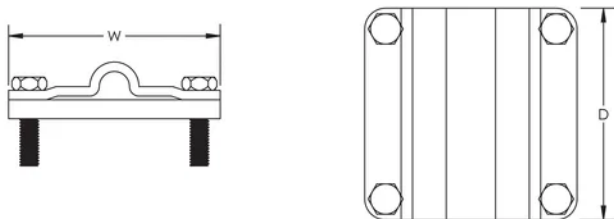

Grampo de aterramento multipropósito

CARACTERÍSTICAS

Conector cruzado para conexões entre cilíndrico a cilíndrico, cilíndrico a fita e fita a fita

ESPECIFICAÇÕES

Table 1/2

Número de catálogo	Número do artigo	Material	Acabamento	Tamanho do condutor	Tape Size	Profundidade (D)
CCS-308	545170	Stainless Steel 304 (EN 1.4301)		8 mm filamentado, 8 mm sólido	25 x 3 mm, 30 x 2 mm	56mm
CCG308	545180	Aço	Hot-Dip Galvanized	8 mm filamentado, 8 mm sólido	25 x 3 mm, 30 x 3,5 mm	56mm
CCFR308	545270	Brass		8 mm filamentado, 8 mm sólido	25 x 3 mm, 30 x 2 mm	56mm

Table 2/2

Número de catálogo	Número do artigo	Largura (W)	Peso unitário
CCS-308	545170	56 mm	0.15 kg
CCG308	545180	56 mm	0.15 kg
CCFR308	545270	56 mm	0.15 kg

DIAGRAMAS

AVISO

Os produtos nVent devem ser instalados e utilizados apenas conforme indicado nas fichas de instrução do produto e materiais de treinamento da nVent. As fichas de instrução estão disponíveis em www.nVent.com e com nossos representantes de atendimento ao cliente nVent. A instalação inadequada, uso incorreto, aplicação incorreta ou outra falha qualquer em seguir completamente as instruções e avisos da nVent podem levar ao mau funcionamento do produto, danos à propriedade, lesões corporais graves e morte, e/ou anular sua garantia.