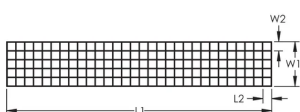

Número de catálogo	Número do artigo	Comprimento 1 (L1)	Largura 1 (W1)	Espaçamento em grid (L2 x W2)	Espessura (T)	Largura da tira
SRGBE100	167902	30480 mm	3.66 m	609.6 mm x 609.6 mm	0.4 mm	50.4mm

DETALHES ADICIONAIS DO PRODUTO

Tamanhos personalizados disponíveis mediante solicitação. Entre em contato com seu representante nVent ERICO para obter mais informações.

DIAGRAMAS

AVISO

Os produtos nVent devem ser instalados e utilizados apenas conforme indicado nas fichas de instrução do produto e materiais de treinamento da nVent. As fichas de instrução estão disponíveis em www.nVent.com e com nossos representantes de atendimento ao cliente nVent. A instalação inadequada, uso incorreto, aplicação incorreta ou outra falha qualquer em seguir completamente as instruções e avisos da nVent podem levar ao mau funcionamento do produto, danos à propriedade, lesões corporais graves e morte, e/ou anular sua garantia.

América do Norte

+1 800 753 9221
Opção 1 – Apoio ao cliente
Opção 2 – Assistência técnica

Europa

Países Baixos:
+31 800-0200135
França:
+33 800 901 793

Europa

Alemanha:
800 1890272
Outros países:
+31 13 5835404