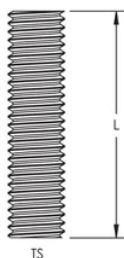

DIAGRAMAS

AVISO

Os produtos nVent devem ser instalados e utilizados apenas conforme indicado nas fichas de instrução do produto e materiais de treinamento da nVent. As fichas de instrução estão disponíveis em www.nVent.com e com nossos representantes de atendimento ao cliente nVent. A instalação inadequada, uso incorreto, aplicação incorreta ou outra falha