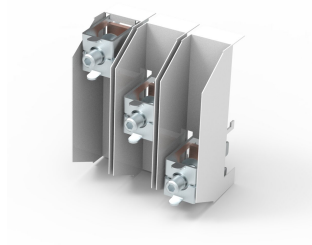

Conjunto de ligações, W060

Terminal de ligação, 3 polos, sem tampa.

NORMAS DA INDÚSTRIA

UL

CSA

GL

CARACTERÍSTICAS

Descrição: Conjunto de ligações, 3 polos sem tampa de proteção.

Tensão nominal: 690 V.

Barramento: 153.

Quantidade por embalagem: 1 unid.

Aprovações: CSA, UL, GL.

ESPECIFICAÇÕES

Table 1/1

Número de catálogo	Altura	Largura	Profundidade	Material	Acabamento	Cor
01537	100mm	153mm	25mm	Aço	Pintura electrostática com Acabamento Texturado	Light Gray
01538	100mm	153mm	25mm	Aço	Pintura electrostática com Acabamento Texturado	Light Gray