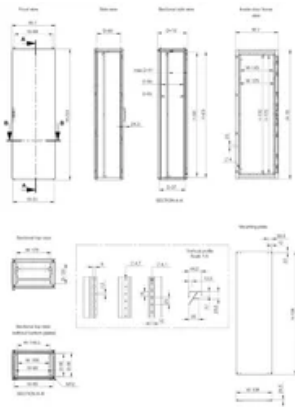

Número de catálogo	Número do artigo	Altura (H)	Largura (W)	Profundidade (D)	Placa de montagem incluída	Rear Door Included
MCS20088PERD R5		2000mm	800mm	800mm	Não	Sim
MCS18046R5		1800mm	400mm	600mm	Não	Não
MCS18104PER5		1800mm	1000mm	400mm	Não	Não
MCS16085PER5	MCS16085PER5	1600mm	800mm	500mm	Não	Não

DETALHES ADICIONAIS DO PRODUTO

SPM mild steel side panels must be ordered separately to close the cabinets (individual or assembled), in order to maintain the protection rating.

DIAGRAMAS

AVISO

Os produtos nVent devem ser instalados e utilizados apenas conforme indicado nas fichas de instrução do produto e materiais de treinamento da nVent. As fichas de instrução estão disponíveis em www.nVent.com e com nossos representantes de atendimento ao cliente nVent. A instalação inadequada, uso incorreto, aplicação incorreta ou outra falha qualquer em seguir completamente as instruções e avisos da nVent podem levar ao mau funcionamento do produto, danos à propriedade, lesões corporais graves e morte, e/ou anular sua garantia.