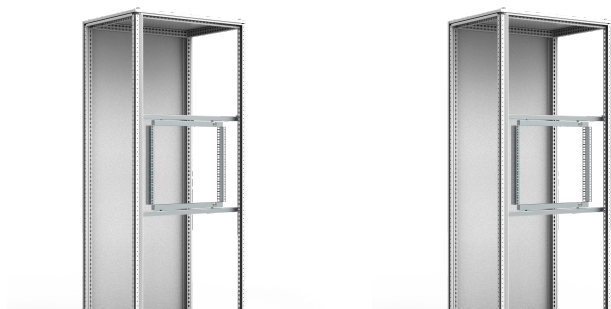

## Bastidores basculantes de altura parcial, SFCP

Uma estrutura articulada de altura parcial para equipamento de 19" que fornece espaço de montagem adicional para esse equipamento, bem como acesso pela retaguarda aos componentes e equipamento instalados após abertura.

### CARACTERÍSTICAS

Descrição: Marco giratório de altura parcial para componentes de 19" com abertura à direita ou à esquerda. Pode ser instalado em armários murais e de assentamento ao solo. Marco com perfil rígido em S com padrão perfurado de 19" na frente e atrás. Marco zincado para ligação directa à terra das componentes instaladas. Ângulo de abertura standard de 125°-155°. A montagem em armário de parede requer o suporte transversal SFBP em combinação com AVB.

Fechadura: Fechadura DIN de 3 mm.

Material: Marco em aço zincado de 2 mm.

Quantidade por embalagem: 1 marco giratório com dobradiças.

Requisitos de montagem: A montagem em armários murais requer o suporte transversal SFBP em combinação com AVB. A montagem em armários combináveis requer o suporte transversal SFBP. Para ajustes em profundidade é utilizado em combinação com os perfis CLPK.

## ESPECIFICAÇÕES

<b>Espessura:</b>	2mm
<b>Material:</b>	Aço Macio
<b>Acabamento:</b>	Chapa de Aço Zincada

Table 1/1

Número de catálogo	Altura	Largura	Profundidade	Material do gabinete	Potência nominal de carga	Rack Height
SFCP066	600mm	496mm	60mm	Aço Macio	300N	6U
SFCP196	1000mm	896mm	60mm	Aço Macio	500N	19U
SFCP106	600mm	496mm	60mm	Aço Macio	500N	10U
SFCP126	800mm	696mm	60mm	Aço Macio	500N	12U
SFCP246	1200mm	1096mm	60mm	Aço Macio	500N	24U
SFCP036	600mm	496mm	60mm	Aço Macio	150N	3U
SFCP156	800mm	696mm	60mm	Aço Macio	500N	15U