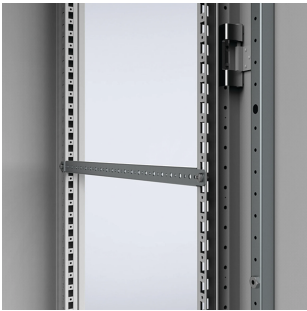

Perfil de montagem lateral | Armários de instalação no solo, CMB

Estes perfis fornecem reforço para transporte e instalação seguros do armário e ajuda a evitar que fique deformado.

CARACTERÍSTICAS

Descrição: Para fixação ou guia de cabos na largura ou na profundidade do armário.

Material: Aço zincado de 2 mm.

Quantidade por embalagem: 20 perfis com acessórios de montagem.

ESPECIFICAÇÕES

Espessura: 2mm
Material: Aço Macio
Acabamento: Chapa de Aço Zincada

Table 1/1

Número de catálogo	Altura	Largura	Profundidade	Material do gabinete
CMB602	25mm	600mm	14mm	Aço Macio, Aço inoxidável
CMB802	25mm	800mm	14mm	Aço Macio, Aço inoxidável
CMB402	25mm	400mm	14mm	Aço Macio, Aço inoxidável
CMB502	25mm	500mm	14mm	Aço Macio, Aço inoxidável
CMB302	25mm	300mm	14mm	Aço Macio, Aço inoxidável