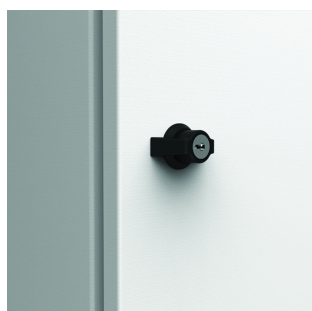

Punhos | Armários de montagem na parede, ALT

Esta pega proporciona diferentes opções de chave compatível e limita o acesso ao armário apenas a portadores de chave, facilitando também a abertura e fecho da porta.

CARACTERÍSTICAS

Descrição: Punhos alternativos para substituir a fechadura standard.

Quantidade por embalagem: 1 unidade.

Outras opções de fecho disponíveis; contacte o nosso representante de vendas. Não adequado para armários AFS.

ESPECIFICAÇÕES

Table 1/1

Número de catálogo	Altura	Largura	Profundidade	Key Type	Key Code	Tipo de alça
ALT560	40mm	19mm	48mm	NA		Plastic handle
ALT561	78mm	23mm	69mm	Ronis	M21323	Chrome Plated T-Handle with Cylinder Lock
ALT565	50mm	30mm	48mm	NA		Plastic Swing Handle for Half Cylinder
ALT563	50mm	30mm	48mm	Ronis	5333	Plastic Handle with Cylinder Lock
ALT562	50mm	30mm	48mm	Ronis	M21323	Chrome Plated T-Handle with Cylinder Lock